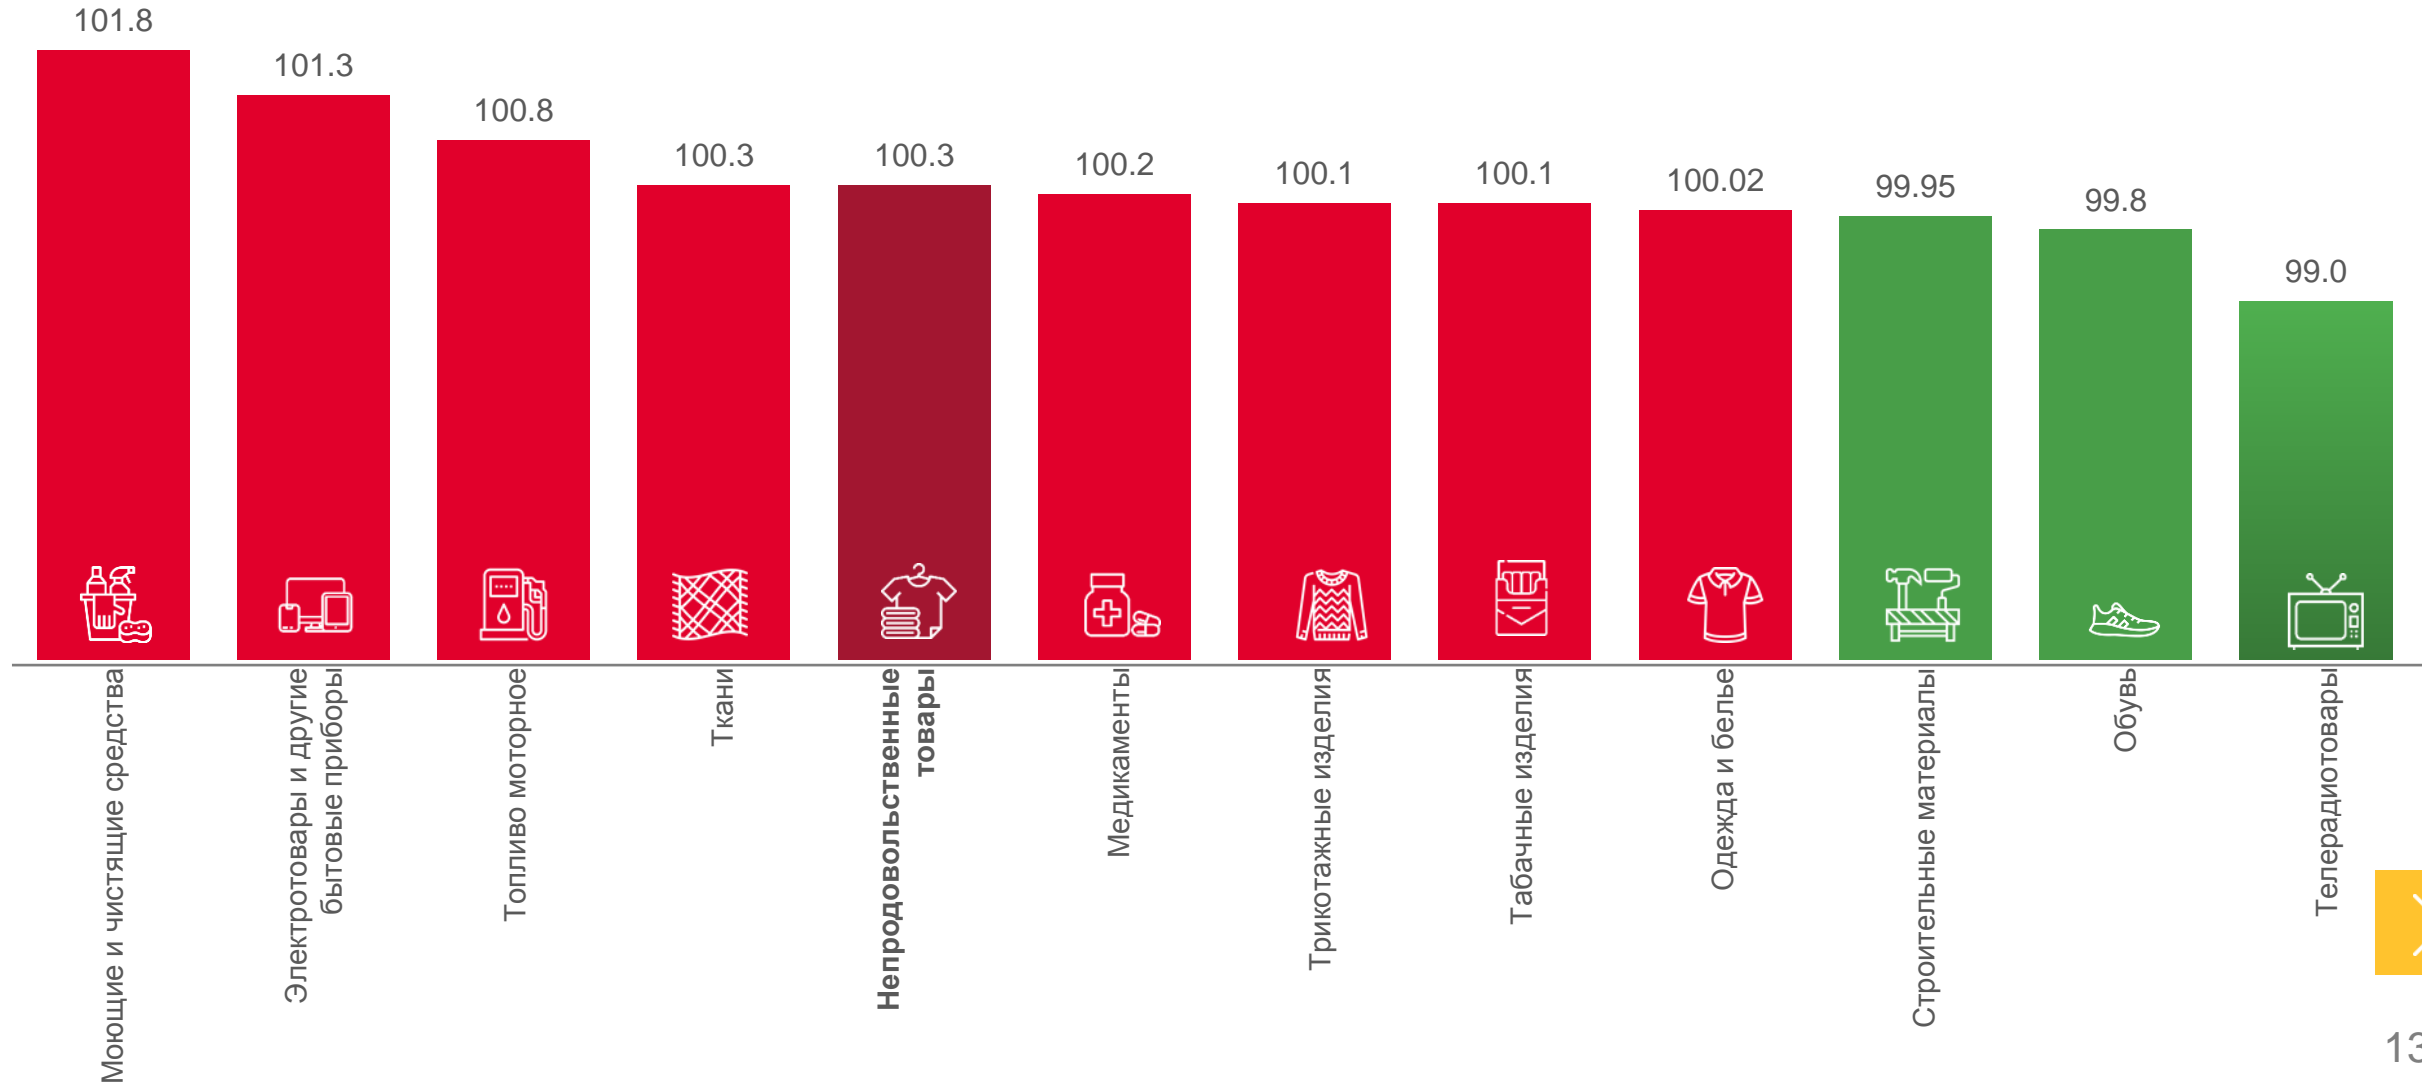

ИНДЕКСЫ ЦЕН НА ОТДЕЛЬНЫЕ ГРУППЫ НЕПРОДОВОЛЬСТВЕННЫХ ТОВАРОВ В % К ПРЕДЫДУЩЕМУ МЕСЯЦУ