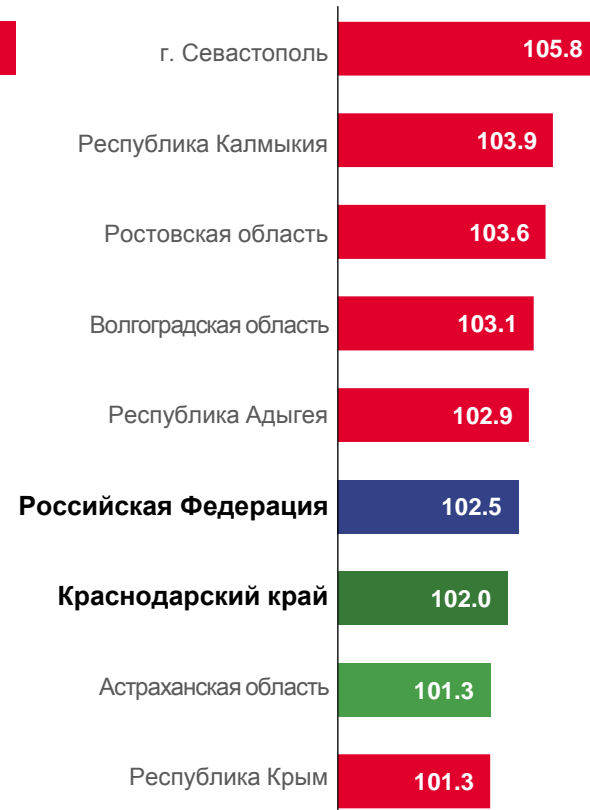

ИНДЕКСЫ ЦЕН НА УСЛУГИ