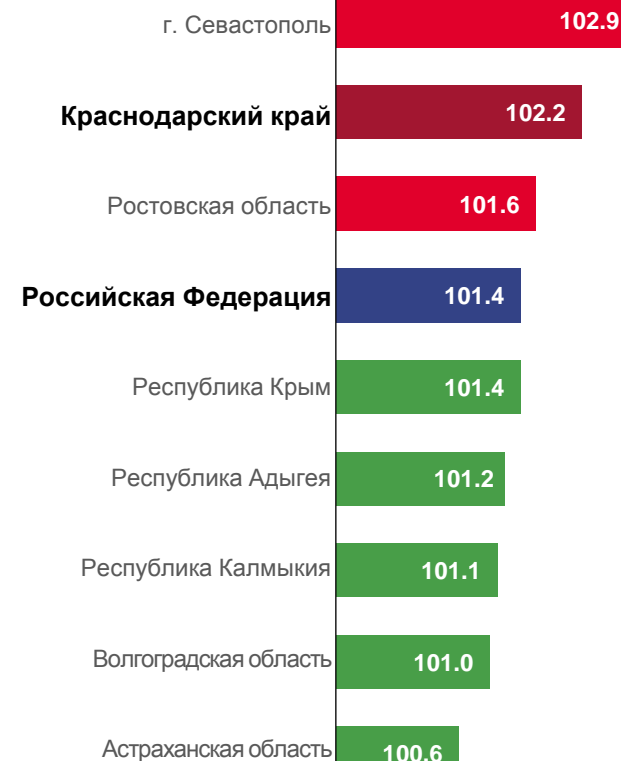

ИНДЕКСЫ ЦЕН НА УСЛУГИ