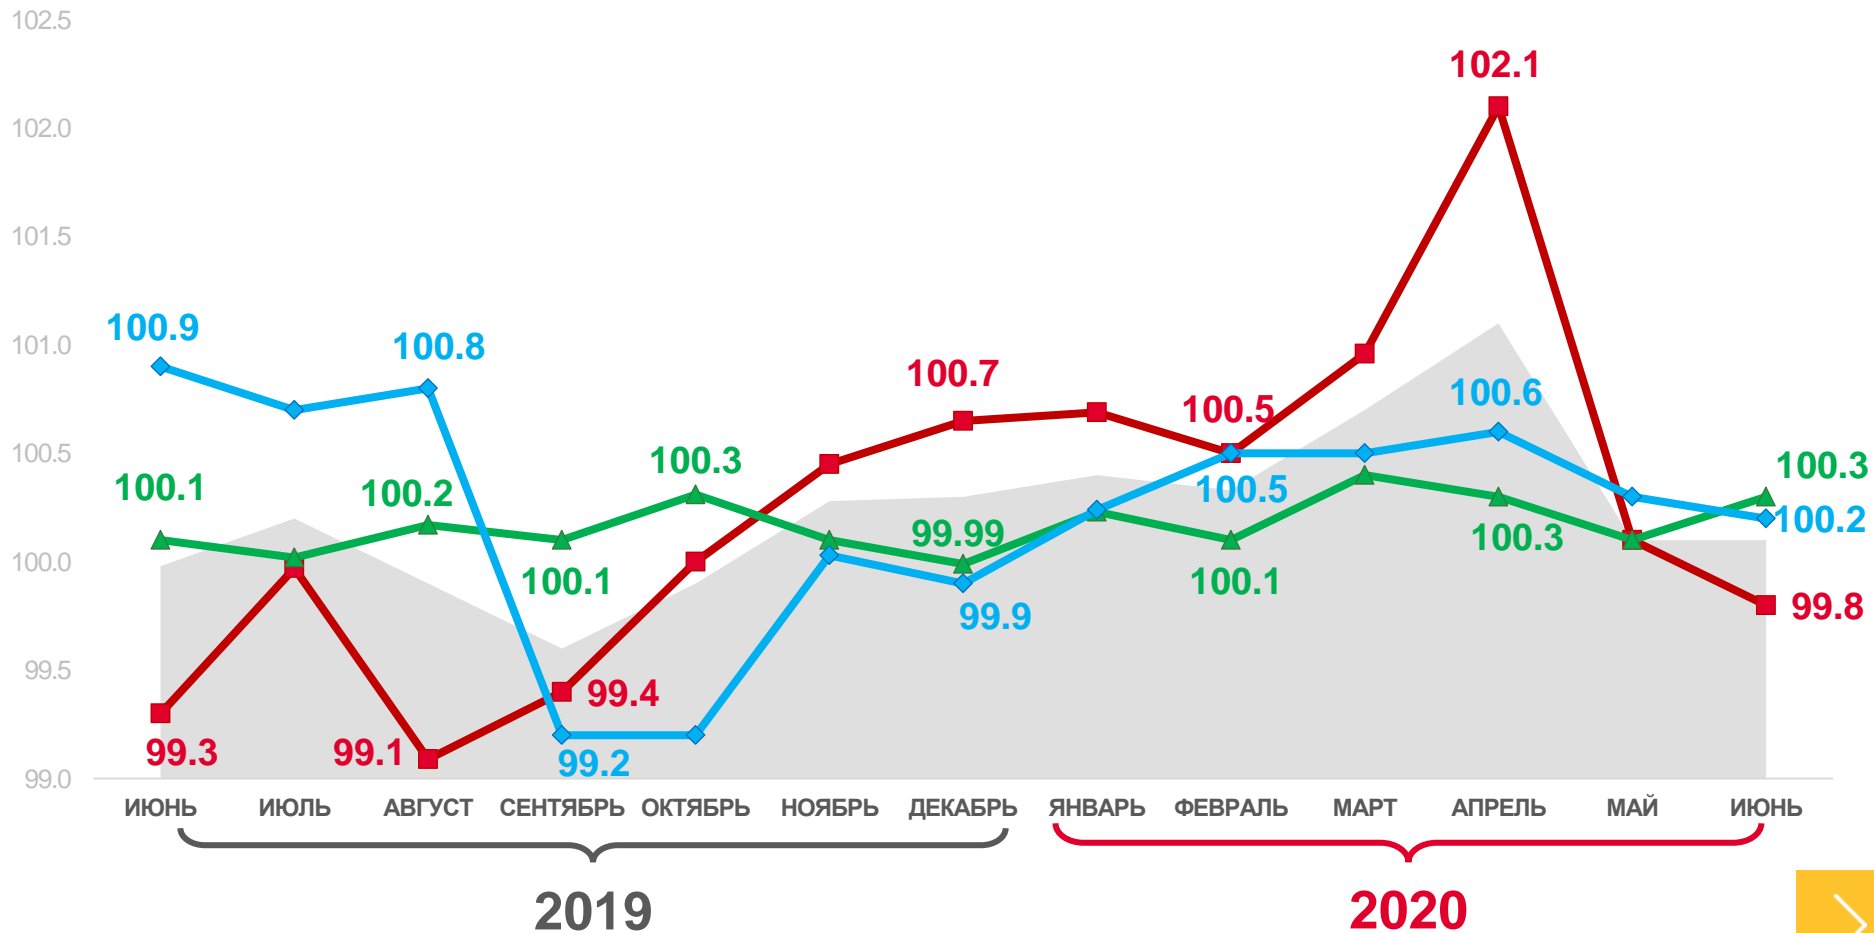

## ЗНАЧИМОСТЬ ИНДЕКСА ПОТРЕБИТЕЛЬСКИХ ЦЕН

**Индекс потребительских цен (ИПЦ)** является одним из важнейших показателей, характеризующих инфляционные процессы в стране.

ИПЦ характеризует изменение во времени общего уровня цен на товары и услуги, приобретаемые населением. Он измеряет отношение стоимости фиксированного перечня товаров и услуг в ценах текущего периода к его стоимости в ценах предыдущего (базисного) периода.

**100,3**

Непродовольственные товары

**100,2**

Услуги

**100,4**

Базовый ИПЦ

Индекс потребительских цен

Непродовольственные товары