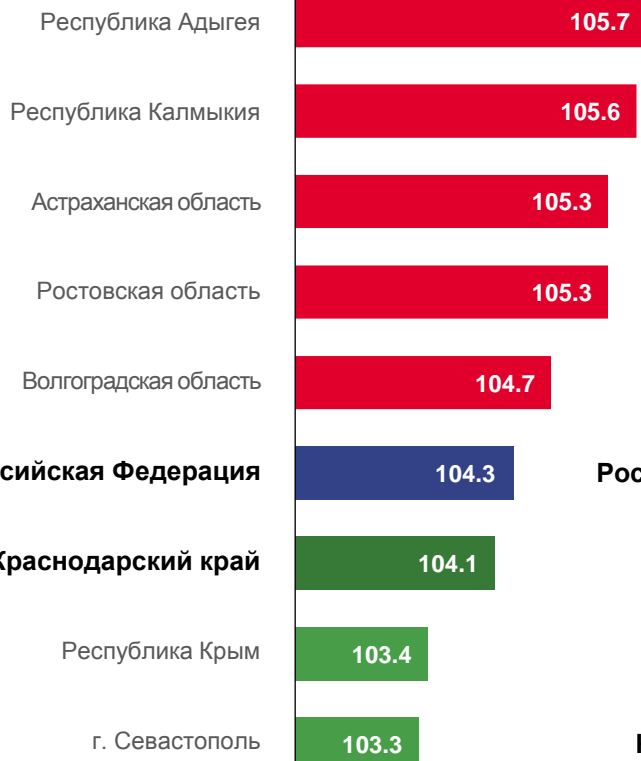

## ИНДЕКС ПОТРЕБИТЕЛЬСКИХ ЦЕН июнь 2020 к декабрю 2019, %

**102,7**

ИПЦ

**102,8**

Все товары

**104,1**

Продовольственные товары

**101,3**

Непродовольственные товары

**102,2**

Услуги

**101,8**

Базовый ИПЦ

## ИНДЕКСЫ ЦЕН НА ПРОДОВОЛЬСТВЕННЫЕ ТОВАРЫ

## ИНДЕКСЫ ЦЕН НА НЕПРОДОВОЛЬСТВЕННЫЕ ТОВАРЫ